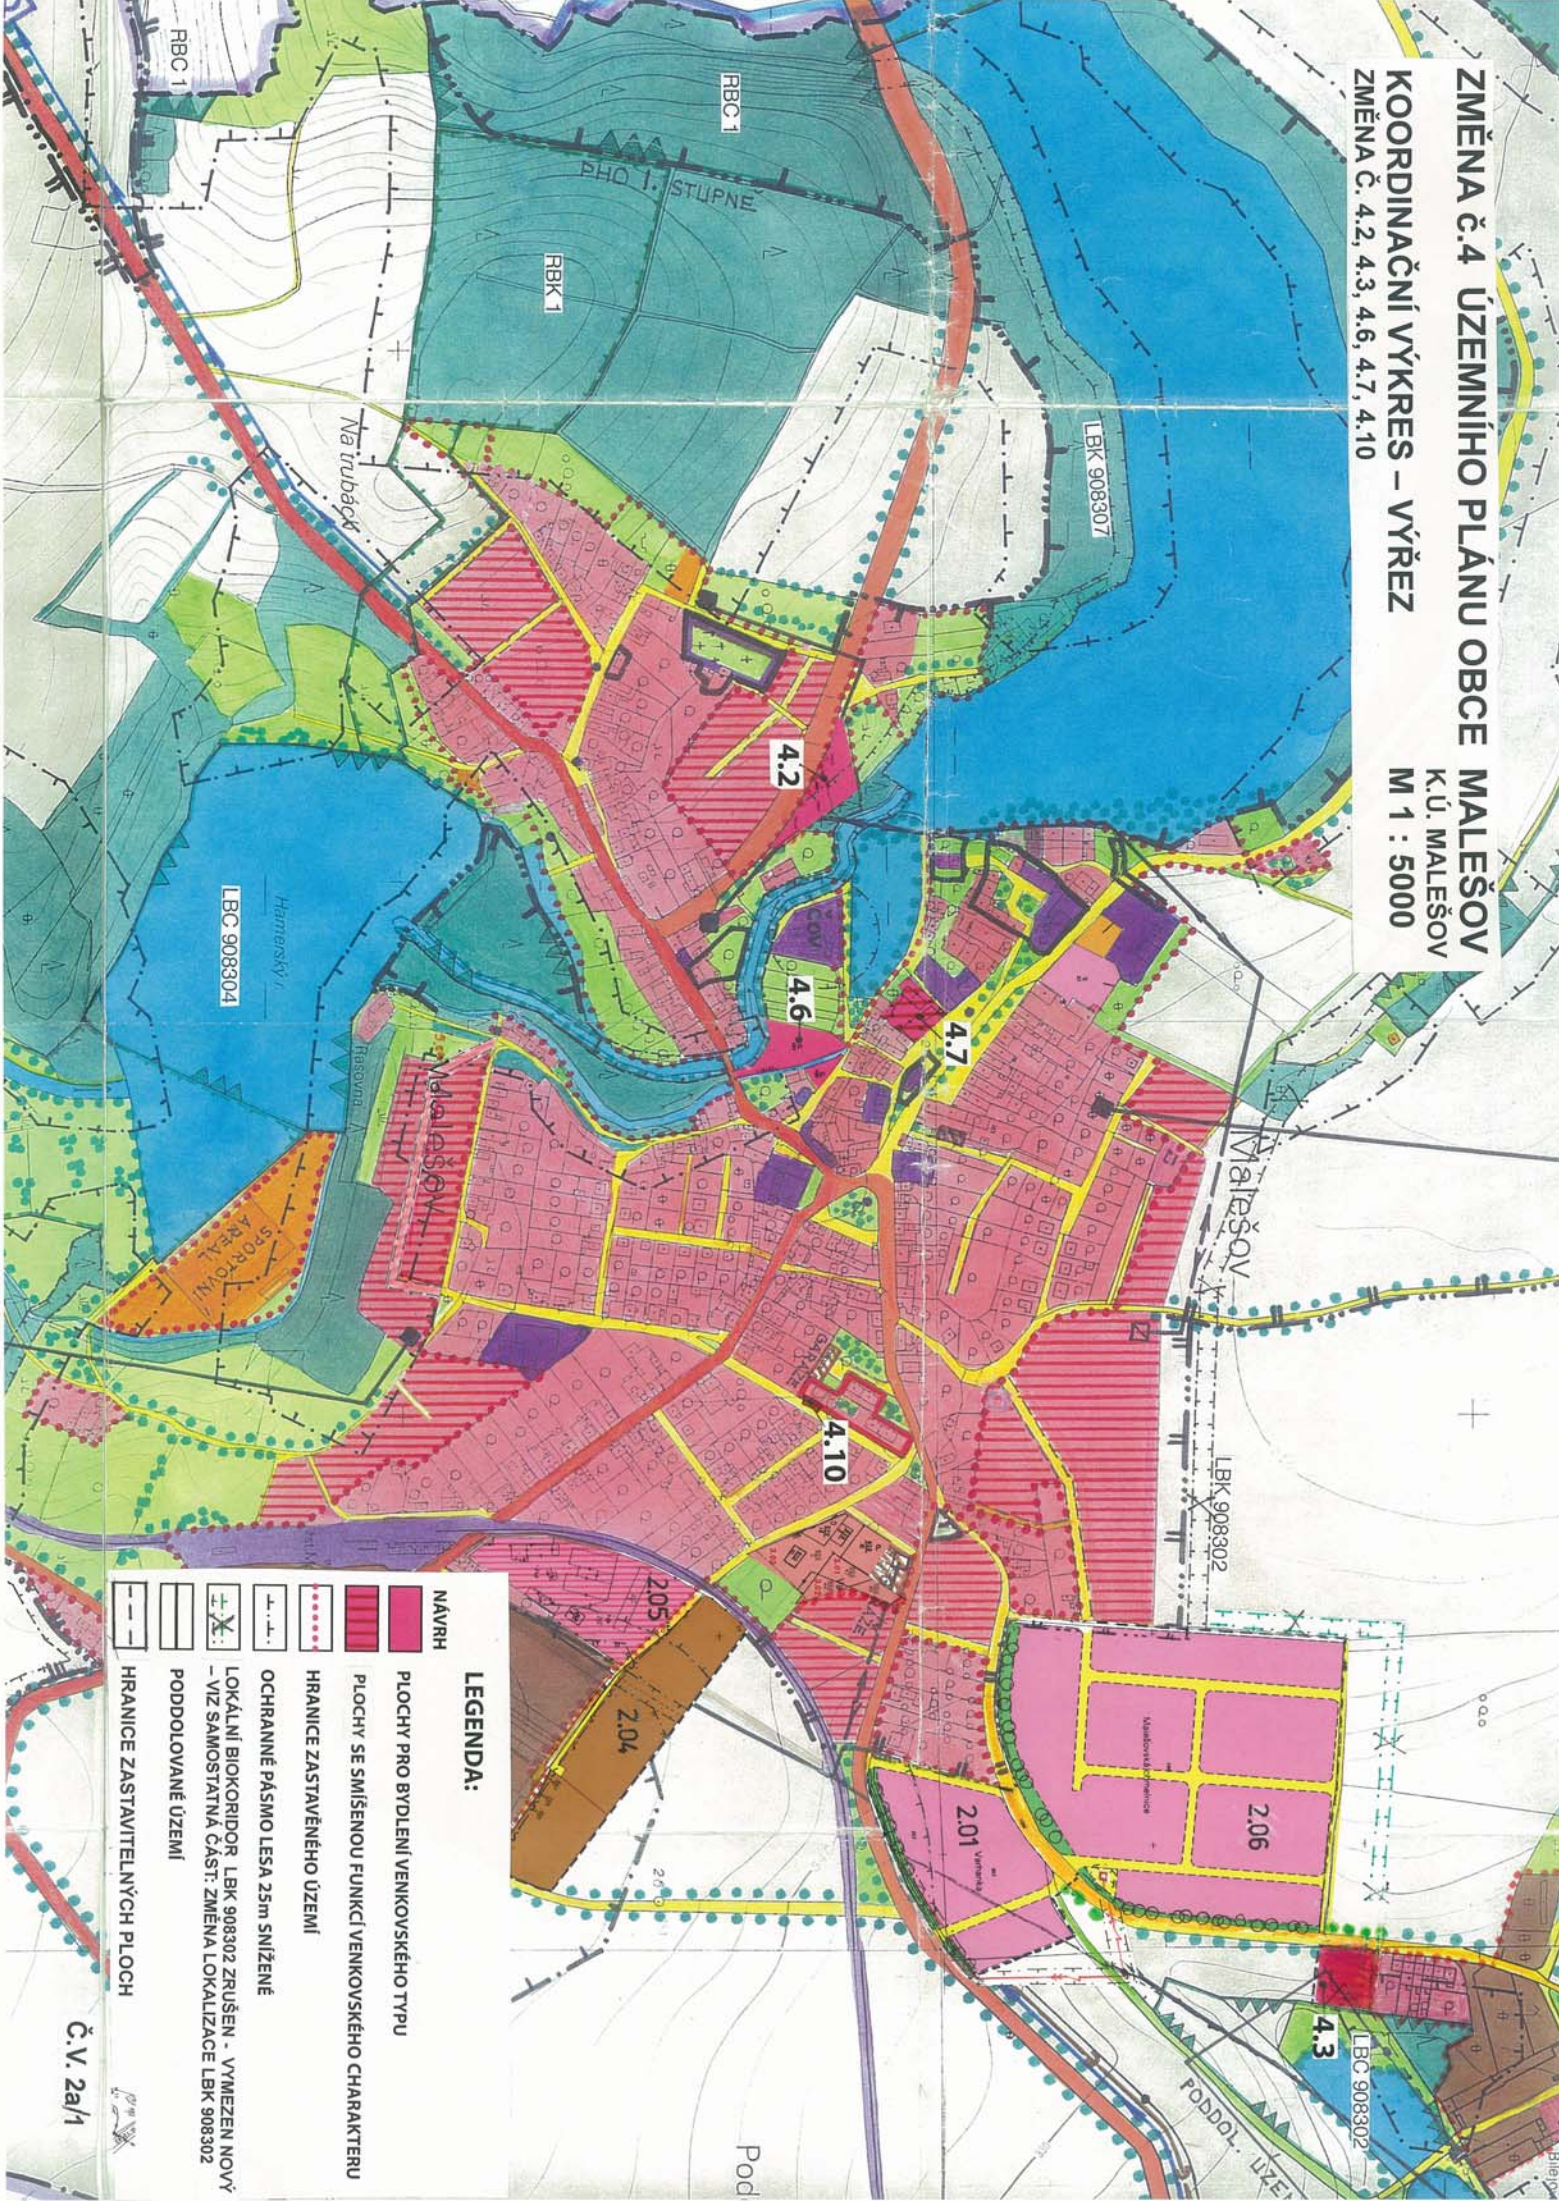

ZMĚNA Č.4 ÚZEMNÍHO PLÁNU OBCE MALEŠOV
K.Ú. MALEŠOV
M 1 : 5000
KOORDINAČNÍ VÝKRES – VÝŘEZ
ZMĚNA Č. 4.2, 4.3, 4.6, 4.7, 4.10

LEGENDA:

	NÁVRH
	PLOCHY PRO BYDLENÍ VENKOVSKÉHO TYPU
	PLOCHY SE SMÍŠENOU FUNKCÍ VENKOVSKÉHO CHARAKTERU
	HRANICE ZASTAVĚNÉHO ÚZEMÍ
	OCHRANNÉ PÁSMO LESA 25m SNÍŽENÉ
	LOKÁLNÍ BIOKORIDOR LBK 908302 ZRUŠEN - VYMEZEN NOVÝ - VIZ SAMOSTATNÁ ČÁST: ZMĚNA LOKALIZACE LBK 908302
	PODDOLOVANÉ ÚZEMÍ
	HRANICE ZASTAVITELNÝCH PLOCH